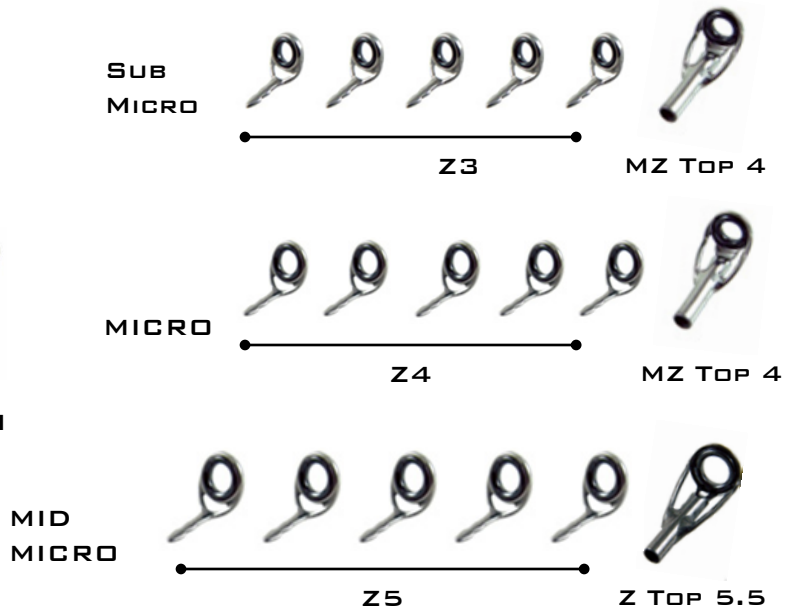

KIGAN

- MASTER HAND -

Z GUIDE LAYOUT

CASTING ROD

ZDH5.5H ZDH5H ZD5

SPINNING ROD

ZH 20H ZH 10H ZH5.5H

AVAILABLE FROM