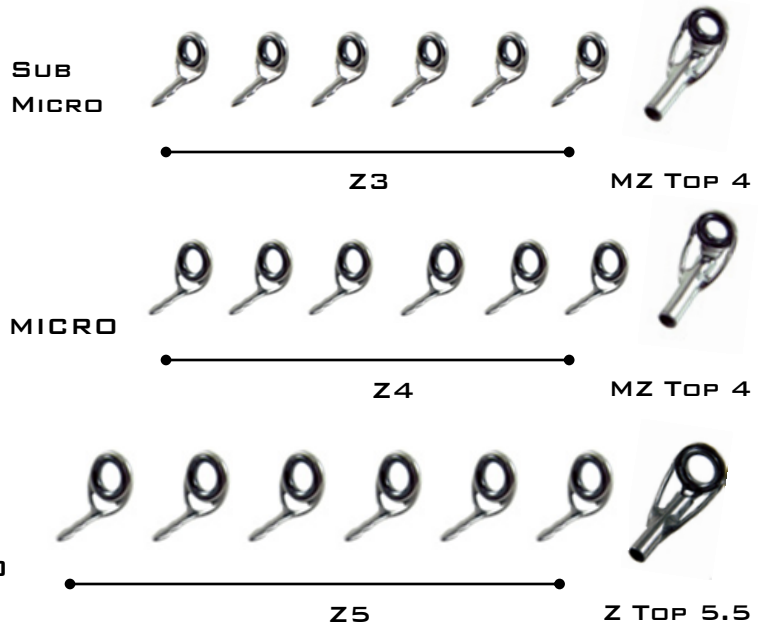

KIGAN

- MASTER HAND -

Z GUIDE LAYOUT

CASTING ROD

ZDH5.5H ZDH5H ZD5

SPINNING ROD

ZH 20H ZH 10H ZH5.5H

AVAILABLE FROM